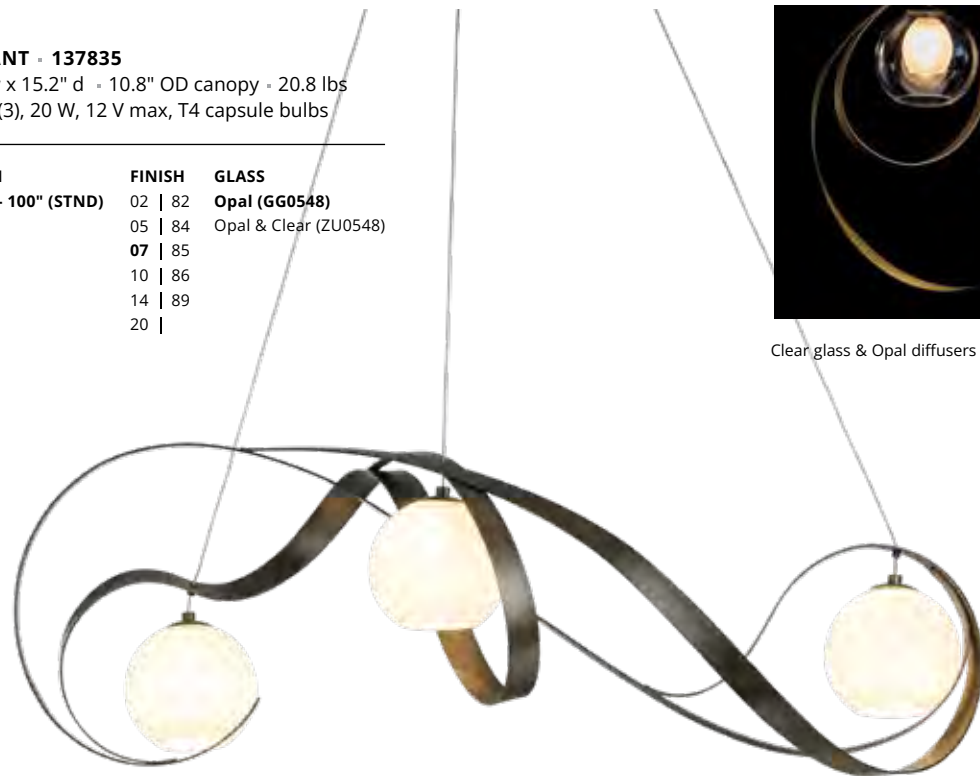

S-45°

SLIDE PENDANT - 139201
32.9" h x 45.2" w x 22.5" d - 5" OD canopy - 15' wire,
3' chain - 12 lbs - G9 sockets (3), G9 bulbs, 40 W max

ITEM #	FINISH	GLASS
139201-SKT	02 | 82 05 | 84 07 | 85 10 | 86 14 | 89 20	Opal (GG0677)

S-45°

SFERA 6-LIGHT PENDANT - 134410
19.8" h x 20" dia - 5" OD canopy - 81" wire - 11.6 lbs
Candelabra sockets (6), 60 W max, B bulb

ITEM #	OAH	FINISH	GLASS
134410-SKT	24.7" - 54.7" (MULT) <i>Multi-height stem kit includes: (3) 12" pipes (1) 6" pipe (1) 3" pipe</i>	02 | 82 05 | 84 07 | 85 10 | 86 14 | 89 20 |	Clear (ZM0497)

SFERA

Home icon

KARMA PENDANT - 137835
16.7" h x 40.4" w x 15.2" d - 10.8" OD canopy - 20.8 lbs
GY 6.35 sockets (3), 20 W, 12 V max, T4 capsule bulbs

ITEM #	OAH	FINISH	GLASS
137835-SKT	25" - 100" (STND)	02 | 82 05 | 84 07 | 85 10 | 86 14 | 89 20 |	Opal (GG0548) Opal & Clear (ZU0548)