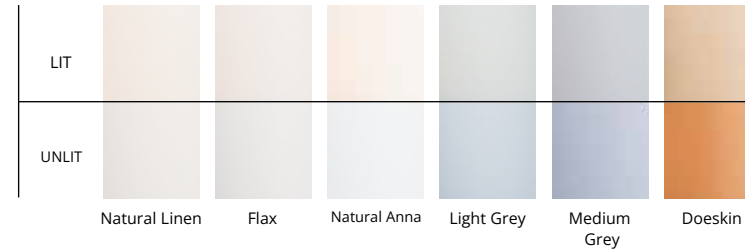

PORTABLE SHADE COLOR OPTIONS

ITEM #	FINISH	SHADE
273077-SKT	02 | 82	Flax (SE2011)
	05 | 84	Natural Anna (SF2011)
	07 | 85	Light Grey (SJ2011)
	10 | 86	Medium Grey (SL2011)
	14 | 89	Doeskin (SB2011)
	20 |	Natural Linen (SA2011)