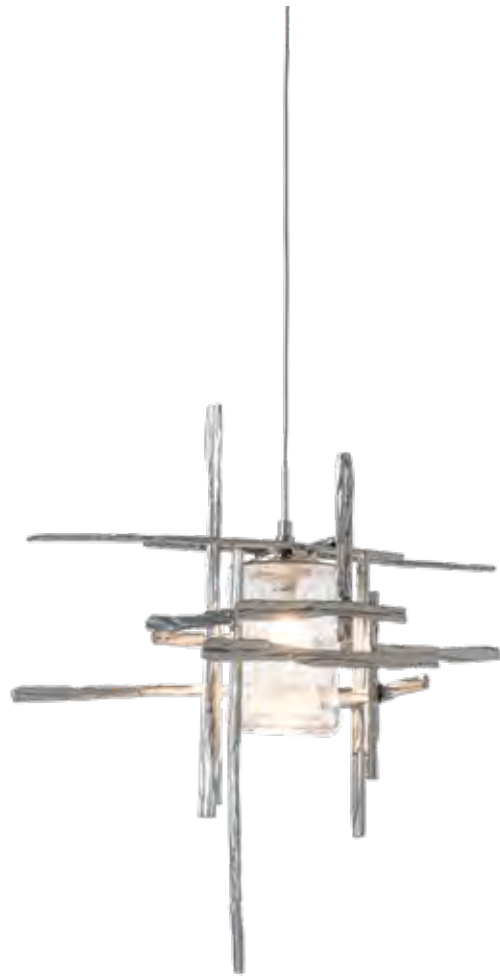

S-45° AL

TURA SEEDED GLASS LOW VOLTAGE PENDANT
161184 - 15" h x 16.4" w x 11" d - 5.5" OD canopy
3.8 lbs - GY 6.35 socket, 50 W max, T4 Capsule bulb

ITEM #	OAH	FINISH	GLASS
161184-SKT	18" - 80" (STND)	02 | 82	Seeded (I10728)
		05 | 84	
		07 | 85	
		10 | 86	
		14 | 89	
		20 |	

S-45° AL

TURA FROSTED GLASS LOW VOLTAGE PENDANT
161185 - 15" h x 16.4" w x 11" d - 5.5" OD canopy
3.2 lbs - GY 6.35 socket, 50 W max, T4 Capsule bulb

ITEM #	OAH	FINISH	GLASS
161185-SKT	18" - 80" (STND)	02 | 82	Frosted (YC0305)
		05 | 84	
		07 | 85	
		10 | 86	
		14 | 89	
		20 |