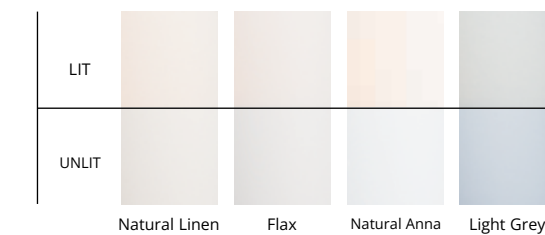

ITEM #	FINISH	SHADE
209250-SKT	02   82	Flax (SE1295)
	05   84	<b>Natural Anna (SF1295)</b>
	07   85	Light Grey (SJ1295)
	10   86	
	14   89	
	20	

209250 SHADE COLOR OPTIONS

Clear Glass

**NEW LINK CLEAR GLASS LOW VOLTAGE SCONCE - 201395**