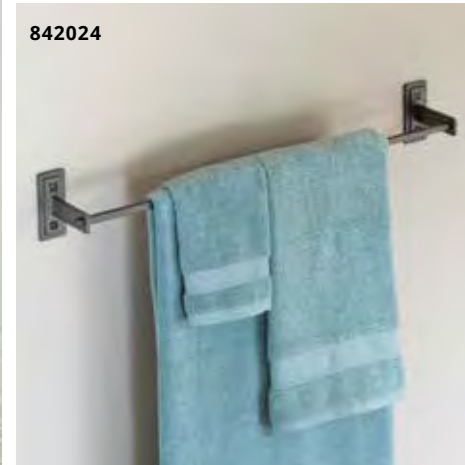

detail

METRA STRAIGHT - 842024
3.5" h x 25.5" w x 4" d - 2 lbs

ITEM #	FINISH
842024	02 | 82
	05 | 84
	07 | 85
	10 | 86
	14 | 89
	20 |