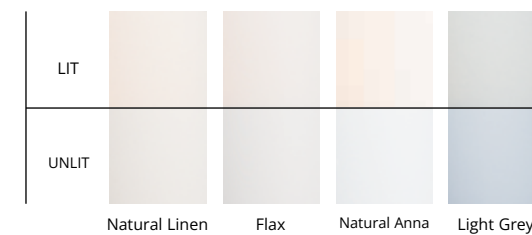

EXOS SHADE COLOR OPTIONS