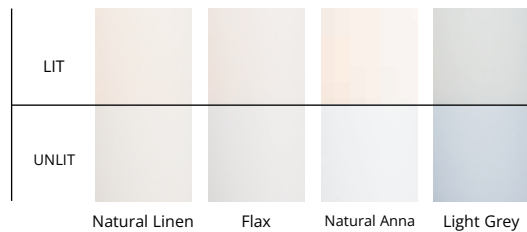

LOOP SHADE COLOR OPTIONS

S

BRINDILLE PENDANT - 137665

11.1" h x 22" dia - 5" OD canopy - 67" wire - 16.2 lbs
Medium sockets (3), 100 W max, A19 bulbs

ITEM #	OAH	FINISH	SHADE
137665-SKT	21.4" - 66.4" (MULT)	02 | 82	Flax (SE2201)
	Multi-height	05 | 84	Natural Anna (SF2201)
	stem kit includes:	07 | 85	Light Grey (SJ2201)
	(3) 12" pipes	10 | 86	
	(1) 6" pipe	14 | 89	
	(1) 3" pipe	20 |