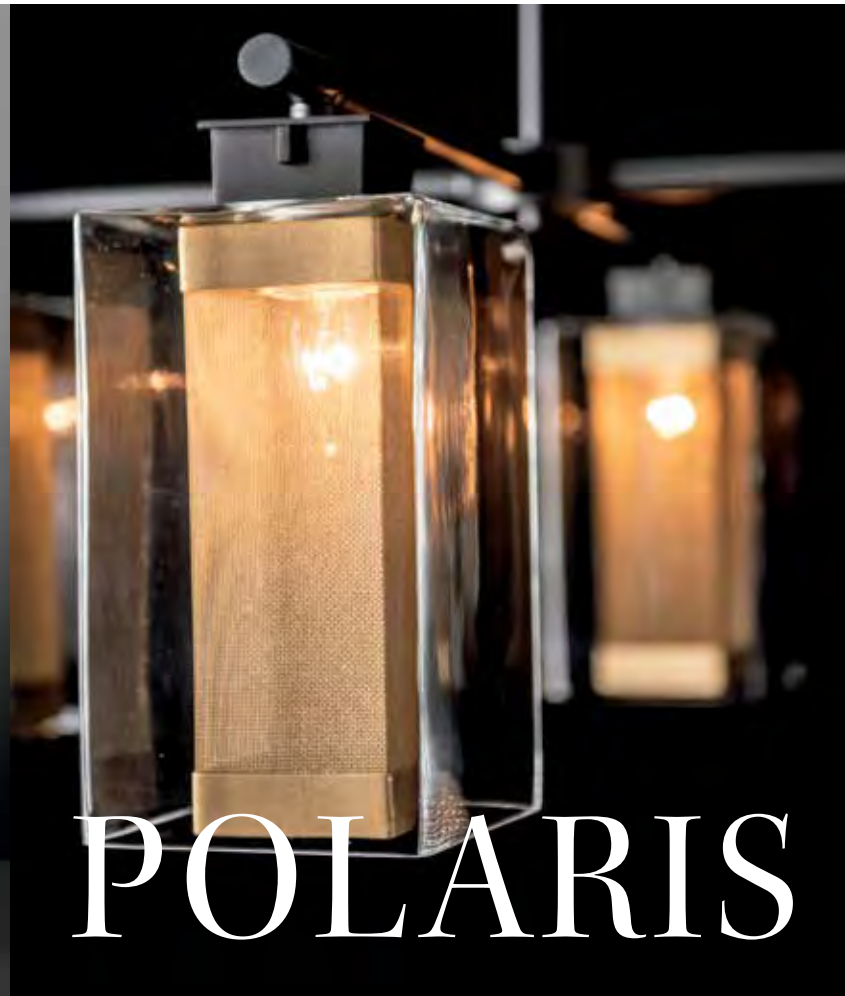

ITEM #	FINISH	ACCENT	GLASS
304854-SKT	14   77 20   78 75   80	70   72	Clear (ZM0707)

POLARIS

**POLARIS SEMI-FLUSH - 356850**

14.9" h x 6.8" sq - 5.25" sq canopy - 5.8 lbs  
Medium socket, 100 W max, A19 bulb