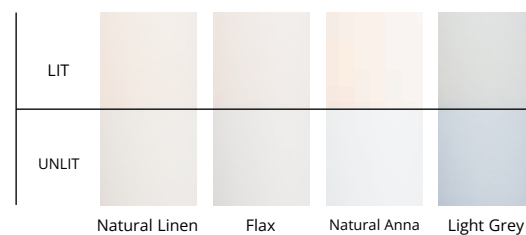

S•45°

EXOS DOUBLE SHADE LARGE-SCALE PENDANT - 194630

12.6" h x 31.3" dia - 50" - 85" OAH - 6.1" OD canopy
Medium sockets (3), 100 W max, A19 bulbs

ITEM #	FINISH	INNER SHADE	OUTER SHADE
194630-SKT	02 | 82	Natural Anna (SF2499)	Natural Linen (SA3099)
	05 | 84		Flax (SE3099)
	07 | 85		Natural Anna (SF3099)
	10 | 86		Light Grey (SJ3099)
	14 | 89		
	20 |		

S•45°

pictured: **EXOS DOUBLE SHADE LARGE-SCALE PENDANT - 194636**

15.3" h x 37.2" dia - 54" - 81.5" OAH - 6.1" OD canopy
Medium sockets (3), 100 W max, A19 bulbs

ITEM #	FINISH	INNER SHADE	OUTER SHADE
194636-SKT	02 | 82	Natural Anna (SF2899)	Natural Linen (SA3699)
	05 | 84		Flax (SE3699)
	07 | 85		Natural Anna (SF3699)
	10 | 86		Light Grey (SJ3699)
	14 | 89		
	20 |		

S•45°

EXOS DOUBLE SHADE LARGE-SCALE PENDANT - 194642

17.6" h x 43.2" dia - 52" - 80" OAH - 6.1" OD canopy
Medium sockets (6), 100 W max, A19 bulbs

ITEM #	FINISH	INNER SHADE	OUTER SHADE
194642-SKT	02 | 82	Natural Anna (SF3399)	Natural Linen (SA4299)
	05 | 84		Flax (SE4299)
	07 | 85		Natural Anna (SF4299)
	10 | 86		Light Grey (SJ4299)
	14 | 89		
	20 |		

EXOS SHADE COLOR OPTIONS