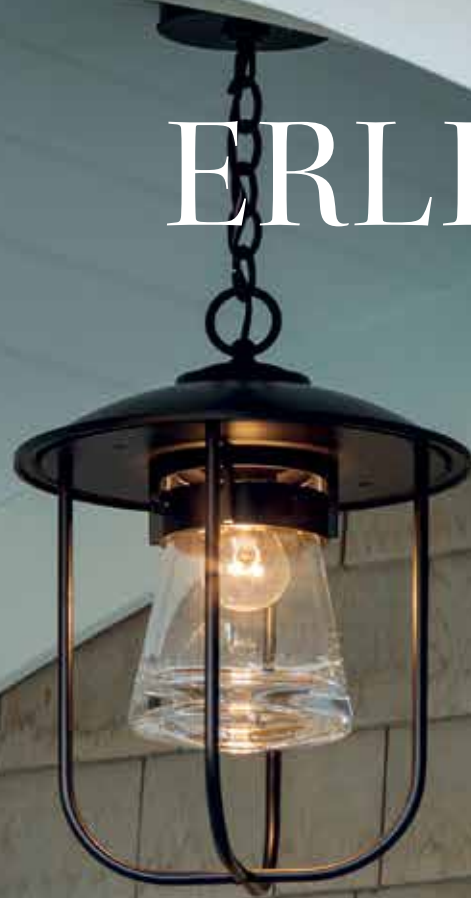

ERLENMEYER

☂ AL S-45°

ERLENMEYER OUTDOOR PENDANT - 356010
16.9" h x 12.1" dia - 4.6" OD canopy - 7' wire, 1' chain
10.2 lbs - Medium socket, 100 W max, A19 bulb

ITEM #	FINISH	GLASS
356010-SKT	14 | 77	Clear (ZM0467)
	20 | 78	
	75 | 80