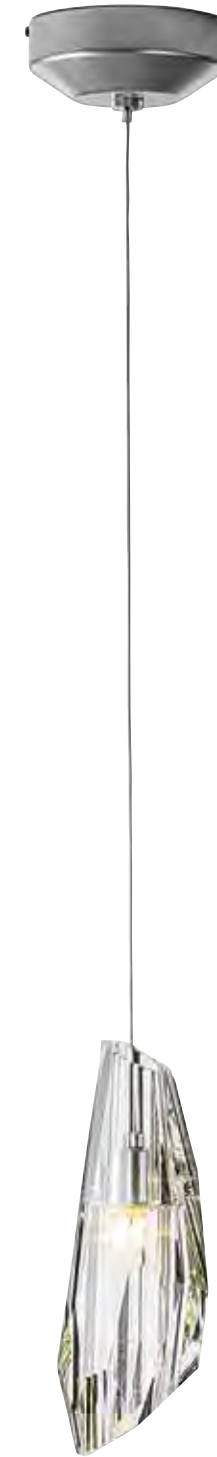

S•45°

LUMA PENDANT - 161321
11.6" h x 4" dia - 5.5" OD canopy - 6 lbs
GY 6.35 socket, 50 W max, T4 Capsule bulb

ITEM #	OAH	FINISH	ELEMENT
161321-SKT	18" - 85.0" (STND)	02 | 85	Crystal (CR)
		82 | 86	
		84 | 89