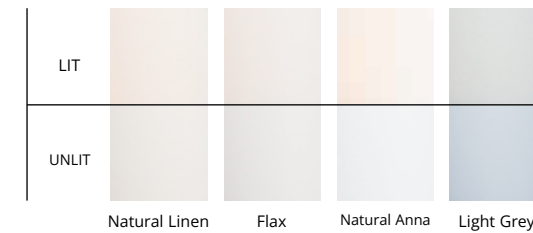

EXOS SHADE COLOR OPTIONS

ITEM #	FINISH	INNER SHADE	OUTER SHADE
126501-SKT	02 | 82	Natural Anna (SF1099)	Natural Linen (SA1590)
	05 | 84		Flax (SE1590)
	07 | 85		Natural Anna (SF1590)
	10 | 86		Light Grey (SJ1590)
	14 | 89		
	20 |