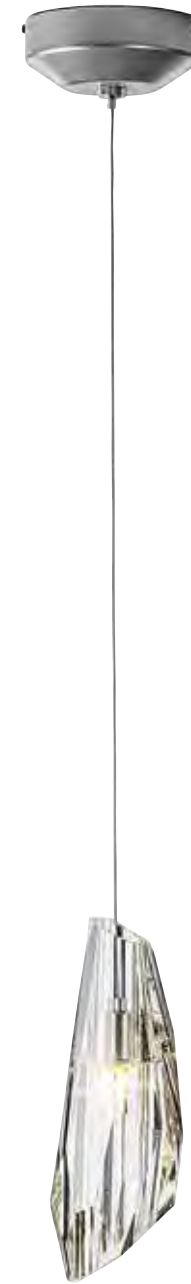

S-45°

LUMA LOW VOLTAGE PENDANT - 161321

11.6" h x 4" dia - 5.5" OD canopy - 6 lbs
GY 6.35 socket, 50 W max, T4 Capsule bulb

ITEM #	OAH	FINISH	ELEMENT
161321-SKT	18" - 85.0" (STND)	02 | 85	Crystal (CR)
		82 | 86	
		84 | 89