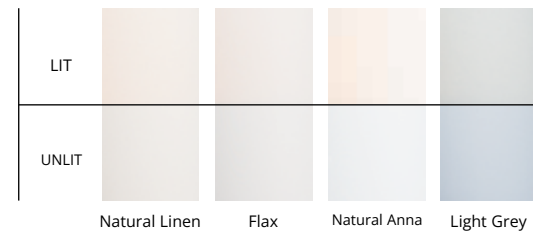

EXOS SHADE COLOR OPTIONS