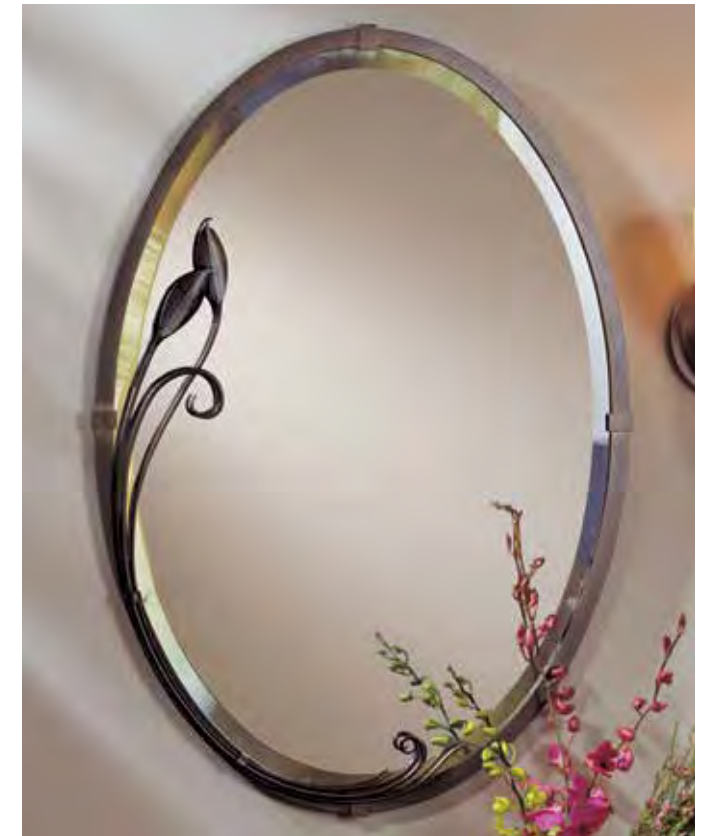

# MIRRORS

**METRA LARGE - 710118**  
32" h x 26" w x 1.37" d - 24 lbs

ITEM #	FINISH
710118	02   82
	05   84
	07   85
	10   86
	14   89
	20

**ROOK - 714901**  
26.8" h x 20.8" w x 1.2" d - 18.4 lbs

ITEM #	FINISH
714901	02   82
	05   84
	07   85
	10   86
	14   89
	20