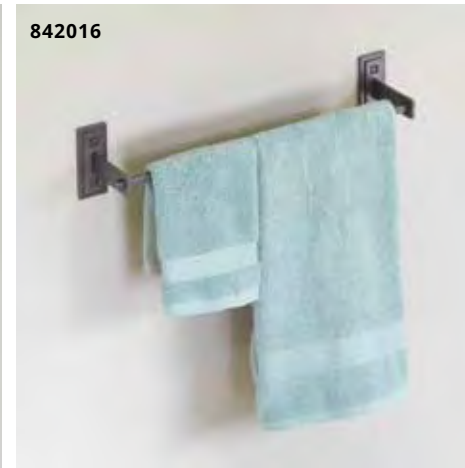

842024

842016

METRA STRAIGHT - 842016
3.5" h x 17.5" w x 4" d - 2 lbs

ITEM #	FINISH
842016	02 | 82
	05 | 84
	07 | 85
	10 | 86
	14 | 89
	20 |