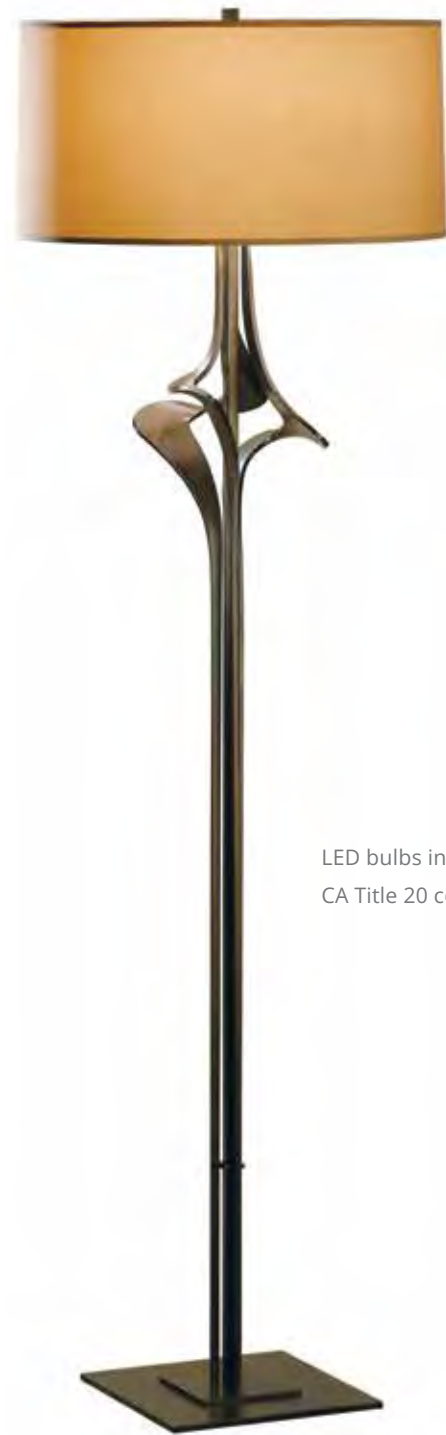

**ANTASIA TABLE LAMP - 272800**  
 27.4" h x 15.5" dia - 6" sq footprint - 8 lbs - dimmer  
 Medium socket, 100 W max, A19 bulb

ITEM #	FINISH	SHADE
272800-SKT	02   82	Flax (SE1695)
	05   84	Natural Anna (SF1695)
	07   85	Light Grey (SJ1695)
	10   86	Medium Grey (SL1695)
	14   89	Doeskin (SB1695)
	20	